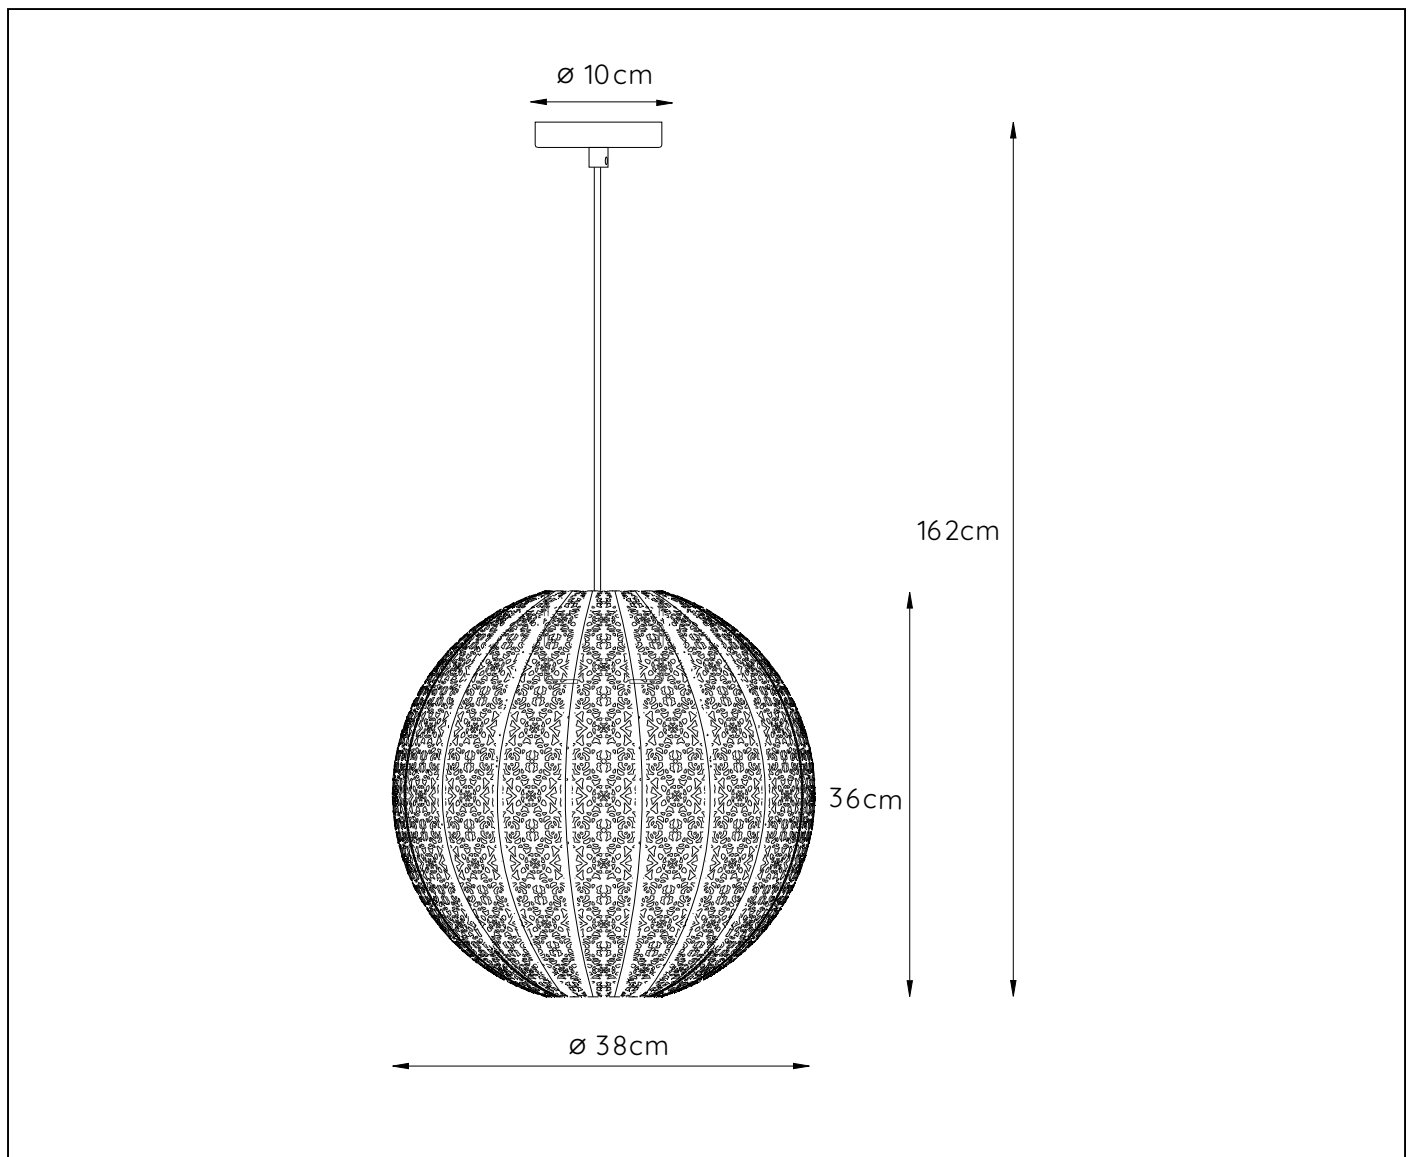

**RECOMMENDED LUCIDE  
LIGHT SOURCE**

**49020/05/60**  
Light source dimmable : Yes  
Light source incl. : No

**General**

**Dimensions LxWxH** : 38cm x 38cm x 162cm  
**Height minimum** : 40cm  
**Height maximum** : 162cm  
**Dimensions shade LxWxH** : 38cm x 38cm x 36cm  
**Main material** : Metal  
**Ceiling rose material** : Metal  
**Color** :Black  
**Style** : Modern  
**Shape** : Round  
**Weight** : 1.69 kg  
**Warranty** : 2 years

**Product specifications**

**Dimmable** : Yes  
**Light direction** : Around (Diffuse)  
**Adjustable in height** : Adjustable in height(Before installation)  
**Directional** : Not Directional  
**Cable** : Yes,Cable On Product  
**Cable length** : 120cm  
**Sensor** : Without Sensor  
**Control** : Light Switch Control  
**IP-Class** : 20  
**Electric class** : 1  
**Light source including ?** : No  
**Lamp socket** : E27  
**Light source number** : 1  
**Power requirements** : 220-240V~50Hz  
**Bulb type & maximum wattage** : E27- max.60W

# TAHAR

Itemnumber :78383/40/30

EAN code : 5411212782151

For more specifications, dimensions please visit

[www.lucide.com](http://www.lucide.com)